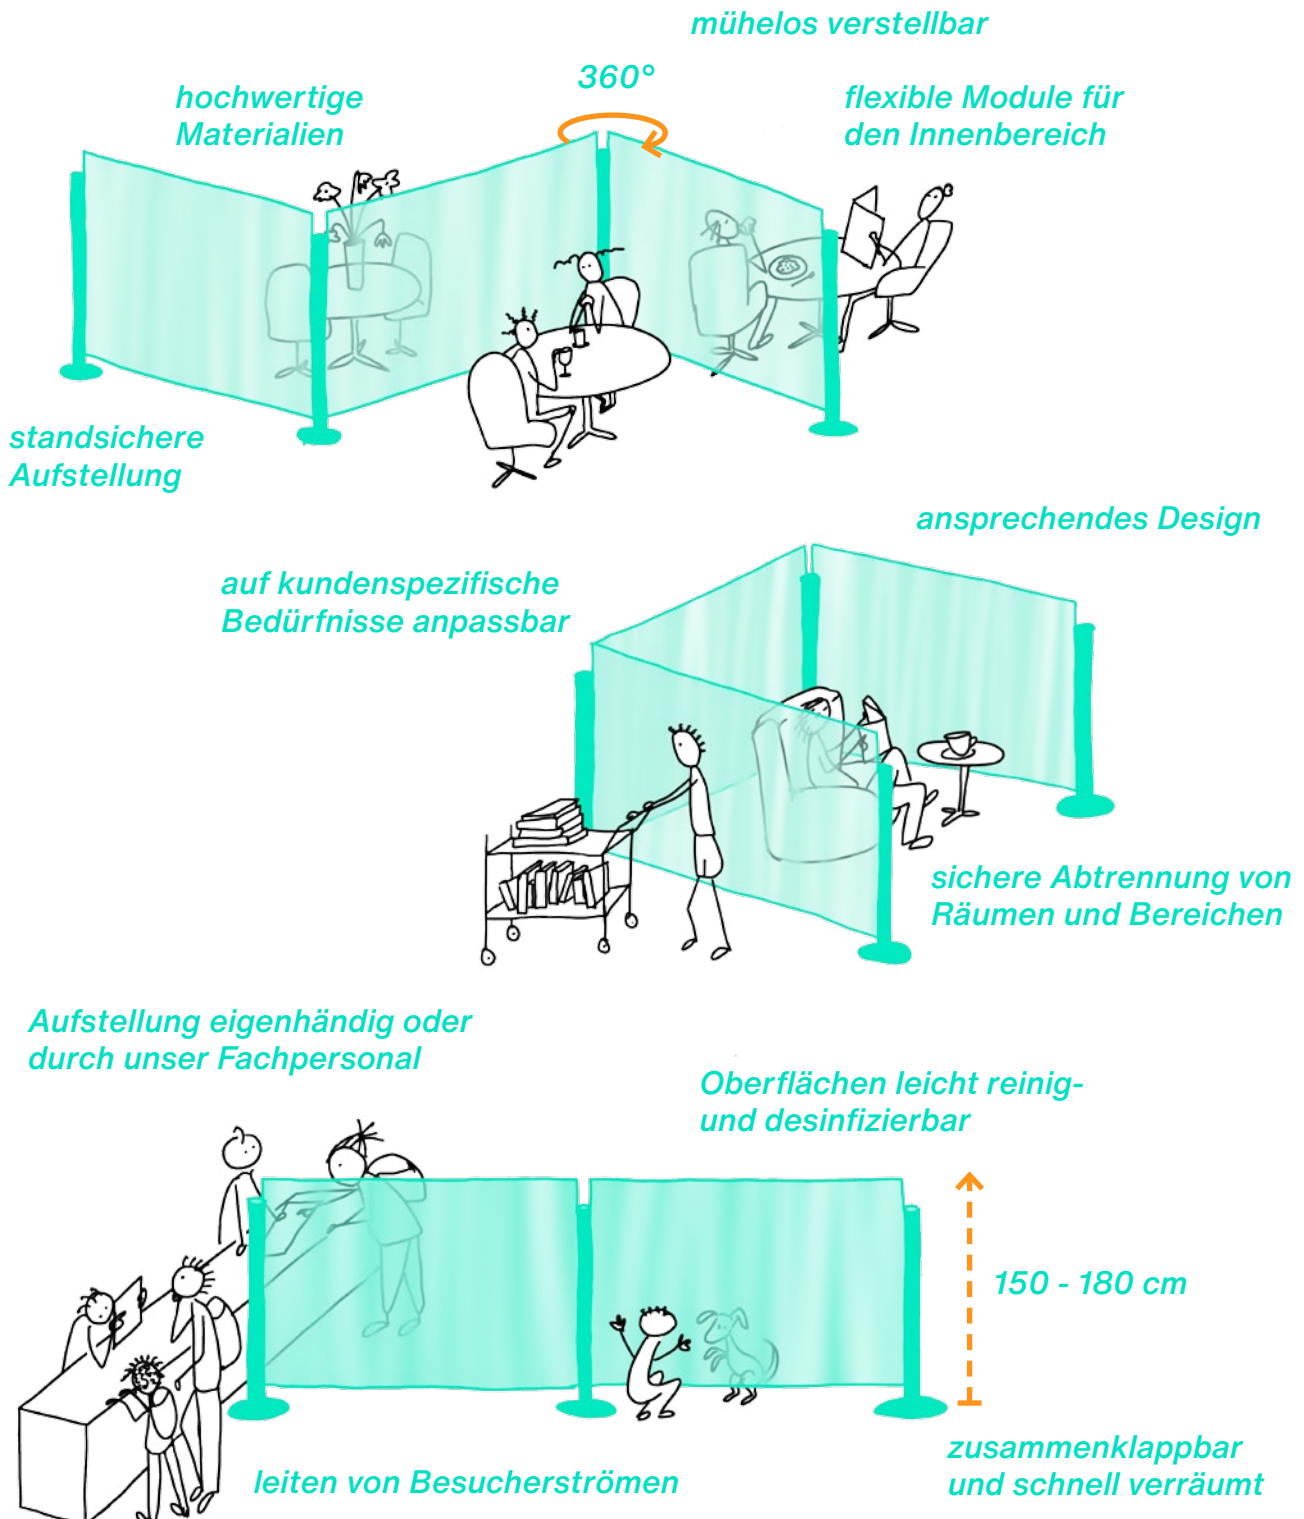

## MOBILE TRENNWÄNDE

Ihr hygienischer Raumteiler

## TECHNISCHE DATEN

**Höhe** variabel zwischen 150 - 180 cm

**Breite** bis 2,1 m wählbar

**Elemente** beliebig erweiterbar und frei drehbar

**Oberflächen** glatt, leicht zu reinigen

**Platten** 10 mm Polycarbonat-Stegplatten (70% transparent)

**Abschlussprofil oben und unten** aus Polycarbonat

**Standfüße** aus Edelstahl

**Steher** Aluminium pulverbeschichtet

## PREISE IN EUR

**Einfachsegment** (Breite ca. 2,1 m)

350,00

**Doppelsegment** (Breite ca. 4,3 m)

660,00

**Jedes weitere Segment**

310,00

**Abschlussprofile** Aluminium pulverbeschichtet, je Segment (oben u. unten)