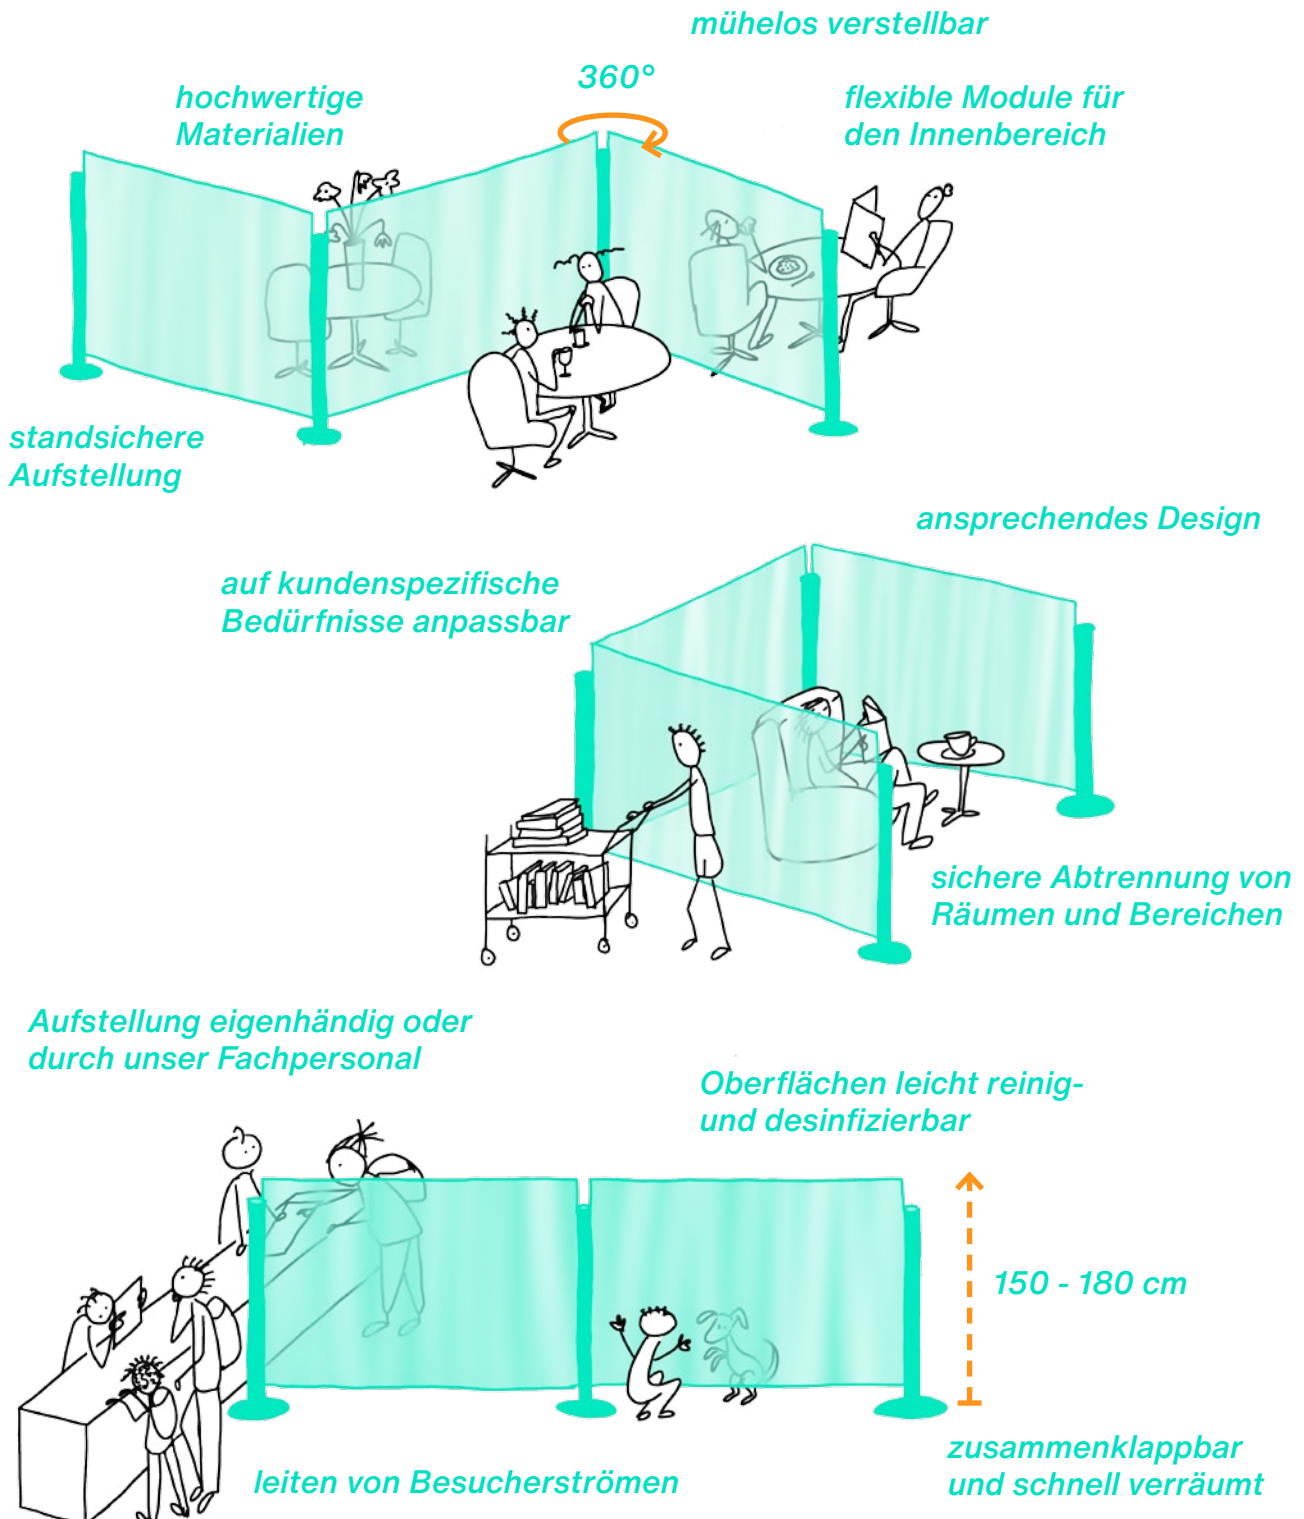

Qualität aus Tirol

- Sie suchen ansprechende und flexible Lösungen zum Schutz Ihrer Mitarbeiter, Gäste und Kunden?

MOBILE TRENNWÄNDE

Ihr hygienischer Raumteiler

TECHNISCHE DATEN

Höhe variabel zwischen 150 - 180 cm

Breite bis 2,1 m wählbar

Elemente beliebig erweiterbar und frei drehbar

Oberflächen glatt, leicht zu reinigen

Platten 10 mm Polycarbonat-Stegplatten (70% transparent)

Abschlussprofil oben und unten aus Polycarbonat

Standfüße aus Edelstahl

Steher Aluminium pulverbeschichtet

OPTIONAL

Abschlussprofile oben u. unten Aluminium pulverbeschichtet

Gummi-Auflagen für Bodenplatten

Aufstellung durch unser Fachpersonal

● WIR BERATEN SIE GERNE